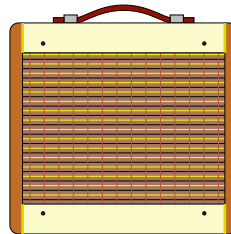

Model

Variation

Original Vintage Series

Style B

Torex : Smooth Blonde & Black
 Grill : Black/Silver/Gray
 Piping : Piping
 Handle : Black
 Size : H310 x W336 x D201

Torex : Smooth Blonde & Cocoa Brown
 Grill : Oxblood
 Piping : Sparkl Gold
 Handle : Brown

Torex : Red Bronco
 Grill : Black Face
 Piping : Snow White
 Handle : Black

Torex : Black
 Grill : Black Face
 Piping : Silver
 Handle : Black

1x10

1x12

ご使用になるスピーカーにより、サイズが変わる場合があります。
 ほとんどのセラミックマグネットのスピーカーは、このままのサイズで
 搭載できます。

Original Vintage Series

Style C

Torex : Rough Brown
 Grill : Wheat
 Piping : Ivory
 Handle : Brown
 Size : H318 x W343 x D204

Torex : Smooth Blonde & Boco Brown
 Grill : Oxblood
 Piping : Sparkl Gold
 Handle : Brown