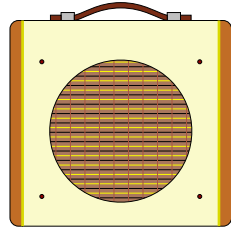

Model

Variation

Original Vintage Series

Style B

Torex : Smooth Blonde & Black
 Grill : Black/Silver/Gray
 Piping : Piping
 Handle : Black
 Size : H310 x W336 x D201

Torex : Smooth Blonde & Cocoa Brown
 Grill : Oxblood
 Piping : Sparkl Gold
 Handle : Brown

Torex : Red Bronco
 Grill : Black Face
 Piping : Snow White
 Handle : Black

Torex : Black
 Grill : Black Face
 Piping : Silver
 Handle : Black

1x10

1x12

ご使用になるスピーカーにより、サイズが変わる場合があります。
 ほとんどのセラミックマグネットのスピーカーは、このままのサイズで
 搭載できます。

Original Vintage Series

Style C

Torex : Rough Brown
 Grill : Wheat
 Piping : Ivory
 Handle : Brown
 Size : H318 x W343 x D204

Torex : Smooth Blonde & Boco Brown
 Grill : Oxblood
 Piping : Sparkl Gold
 Handle : Brown