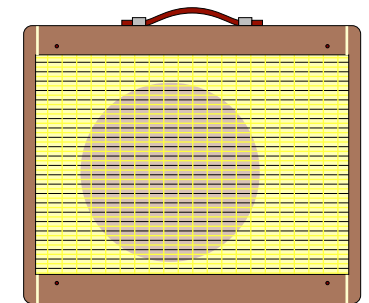

Original Vintage Series

Style C

Torex : Rough Brown
 Grill : Wheat
 Piping : Ivory
 Handle : Brown
 Size : H318 x W343 x D204

Torex : Smooth Blonde & Boco Brown
 Grill : Oxblood
 Piping : Sparkl Gold
 Handle : Brown

Torex : Smooth Blonde & Black
 Grill : Black/Silver/Gray
 Piping : Silver
 Handle : Black

Torex : Brit Emereld Green
 Grill : Wheat
 Piping : Ivory
 Handle : Brown

2x8

1x12

ナローパネル・ツイードシリーズと同構造、同サイズのキャビネットです。