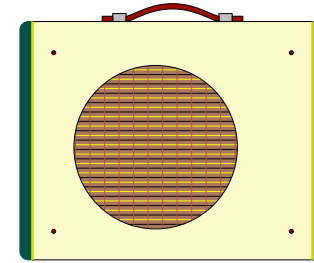

Model

Variation

Original Vintage Series

Style B

Torex : Smooth Blonde & Black
 Grill : Black/Silver/Gray
 Piping : Piping
 Handle : Black
 Size : H310 x W336 x D201

Torex : Smooth Blonde & Cocoa Brown
 Grill : Oxblood
 Piping : Sparkl Gold
 Handle : Brown

Torex : Red Bronco
 Grill : Black Face
 Piping : Snow White
 Handle : Black

Torex : Black
 Grill : Black Face
 Piping : Silver
 Handle : Black

1x10

1x12

ご使用になるスピーカーにより、サイズが変わる場合があります。
 ほとんどのセラミックマグネットのスピーカーは、このままのサイズで
 搭載できます。

Original Vintage Series

Style C

Torex : Rough Brown
 Grill : Wheat
 Piping : Ivory
 Handle : Brown
 Size : H318 x W343 x D204

Torex : Smooth Blonde & Boco Brown
 Grill : Oxblood
 Piping : Sparkl Gold
 Handle : Brown