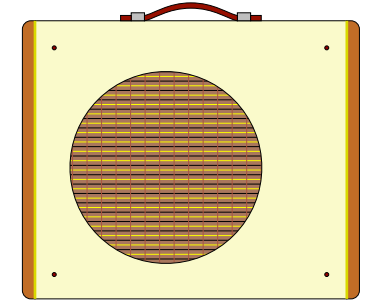

Model

Variation

Original Vintage Series

Style B

Torex : Smooth Blonde & Black
 Grill : Black/Silver/Gray
 Piping : Piping
 Handle : Black
 Size : H310 x W336 x D201

Torex : Smooth Blonde & Cocoa Brown
 Grill : Oxblood
 Piping : Sparkl Gold
 Handle : Brown

Torex : Red Bronco
 Grill : Black Face
 Piping : Snow White
 Handle : Black

Torex : Black
 Grill : Black Face
 Piping : Silver
 Handle : Black

1x10

1x12

ご使用になるスピーカーにより、サイズが変わる場合があります。
 ほとんどのセラミックマグネットのスピーカーは、このままのサイズで
 搭載できます。

Original Vintage Series

Style C

Torex : Rough Brown
 Grill : Wheat
 Piping : Ivory
 Handle : Brown
 Size : H318 x W343 x D204

Torex : Smooth Blonde & Boco Brown
 Grill : Oxblood
 Piping : Sparkl Gold
 Handle : Brown