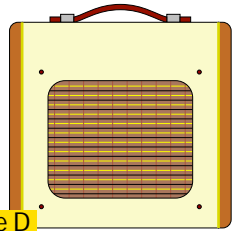

Model

Variation

Original Vintage Series

Style D

Tonex : Rough Blonde &
Cocoa Brown
Grill : Oxblood
Piping : Sparkl Gold
Handle: Brown
Size : H310 xW334 xD212

Rear side

Tonex : Smooth Blonde &
Black
Grill : Black/Silver/Gray
Piping : Silver
Handle: Black

Tonex : Rough Brown
Grill : Wheat
Piping : Ivory
Handle: Brown

Tonex : Black
Grill : Black Face
Piping : Silver
Handle: Black

Rear side

Tonex : Rough Blonde
Grill : Oxblood
Piping : Sparkl Gold
Handle: Brown

Tonex : Rough Blonde &
Rough Brown
Grill : Oxblood
Piping : Sparkl Gold
Handle: Brown

Fender 社のチャンピオン600のシャシーを、そのまま利用します。
8インチユニットの、独特なドライブ感と、ラウドな鳴りをお楽しみ下さい。